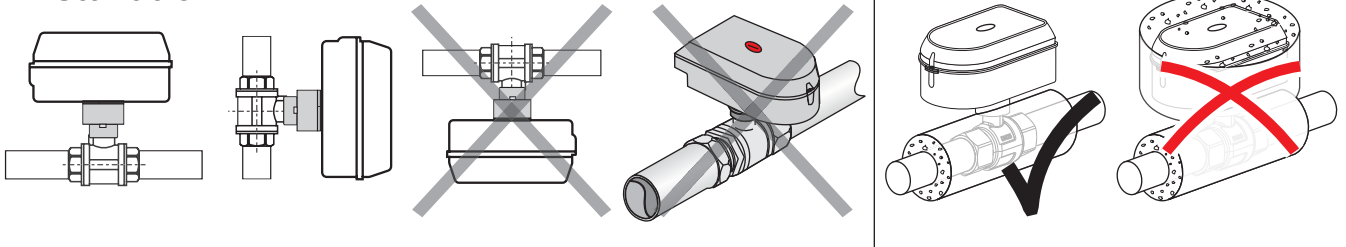

Installation AMZ 112.